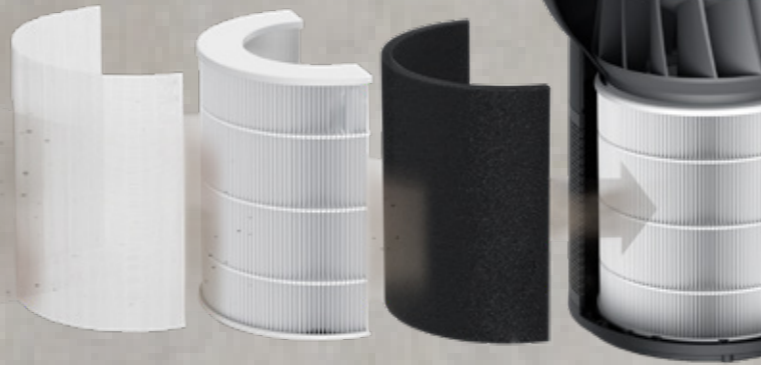

### Мощное очищение с технологией Breeva Shield 4 в 1

Воздух проходит через 4 этапа - предварительный фильтр, HEPA H13, активный угольный фильтр, а также заряжается отрицательными ионами, защищая дыхание от токсинов и пыли.