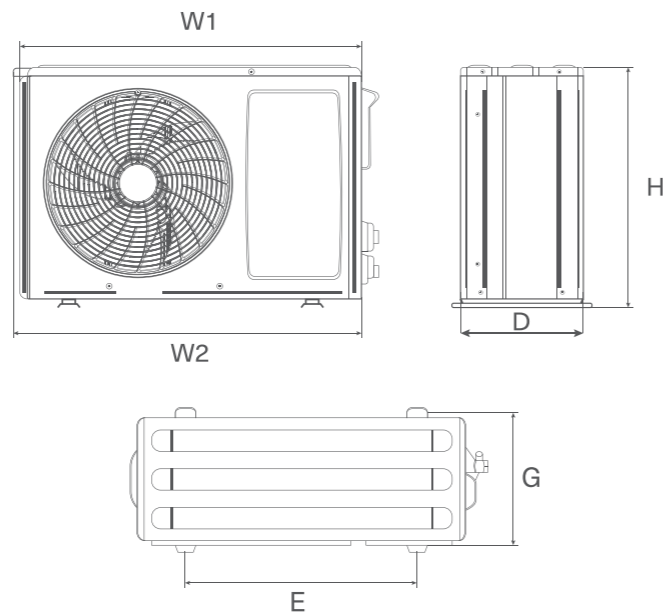

ВНУТРЕННИЕ БЛОКИ

Модель	Габариты, мм		
	A	B	C
SAS07G4-AI SAS09G4-AI SAS12G4-AI	788	292	198
SAS18G4-AI	936	316	221
SAS24G4-AI	1121	329	231

НАРУЖНЫЕ БЛОКИ

Модель	Габариты, мм					
	W1	W2	H	D	E	G
SAU07G4-AI SAU09G4-AI	650	719	455	233	480	253
SAU12G4-AI	709	780	536	280	480	283
SAU18G4-AI	785	867	555	300	545	315
SAU24G4-AI	900	975	700	350	630	350