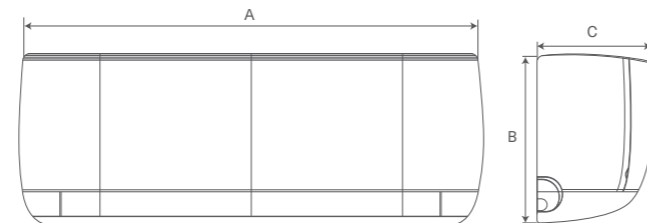

ВНУТРЕННИЕ БЛОКИ

Модель	Габариты, мм		
	A	B	C
SAS07G4-AI SAS09G4-AI SAS12G4-AI	788	292	198
SAS18G4-AI	936	316	221
SAS24G4-AI	1121	329	231

НАРУЖНЫЕ БЛОКИ

Модель	Габариты, мм					
	W1	W2	H	D	E	G
SAU07G4-AI SAU09G4-AI	650	719	455	233	480	253
SAU12G4-AI	709	780	536	280	480	283
SAU18G4-AI	785	867	555	300	545	315
SAU24G4-AI	900	975	700	350	630	350